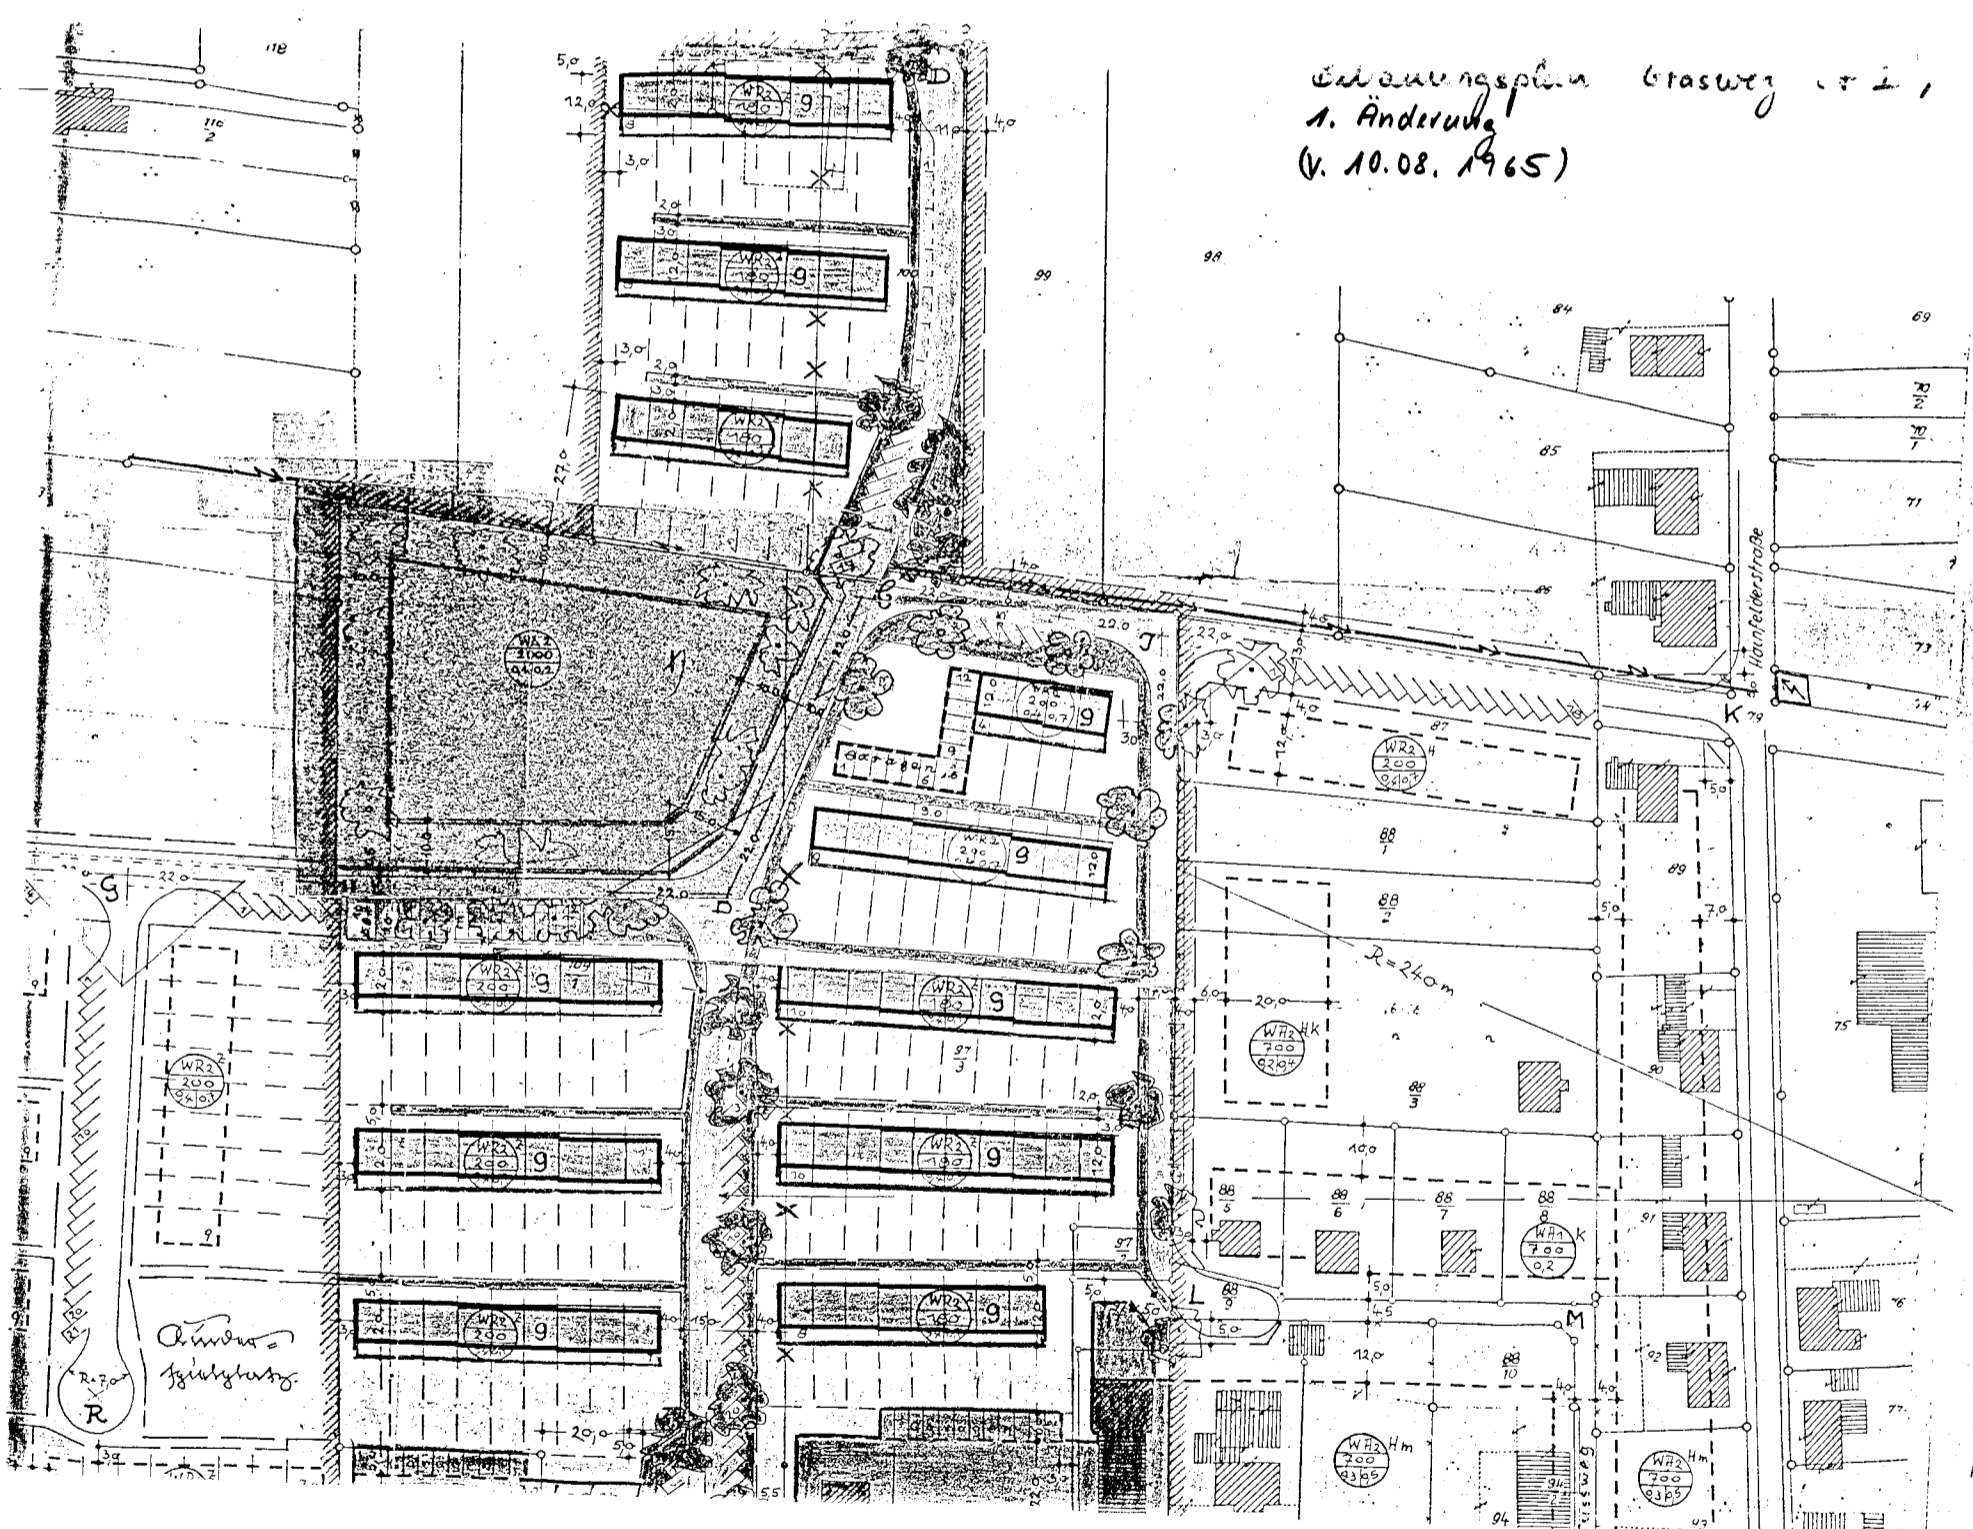

Erbaunungsplan Grasweg 182,
1. Änderung
(v. 10.08.1965)

Gem.
Dm
Hgh. In
Bauan
Gmstul

Öffentl.
Gmstul
14.5.65
Bauan

Grün
und al
Bm & c
Bsplo

Bm
Dm f
Ordng

x) genehm.
mit Verfi
RPv. 10.8.
I c/H 4.6
(39, 37, 3
Ha 115/6
x) genehm.
mit Ver

Änderung
Grünfläche